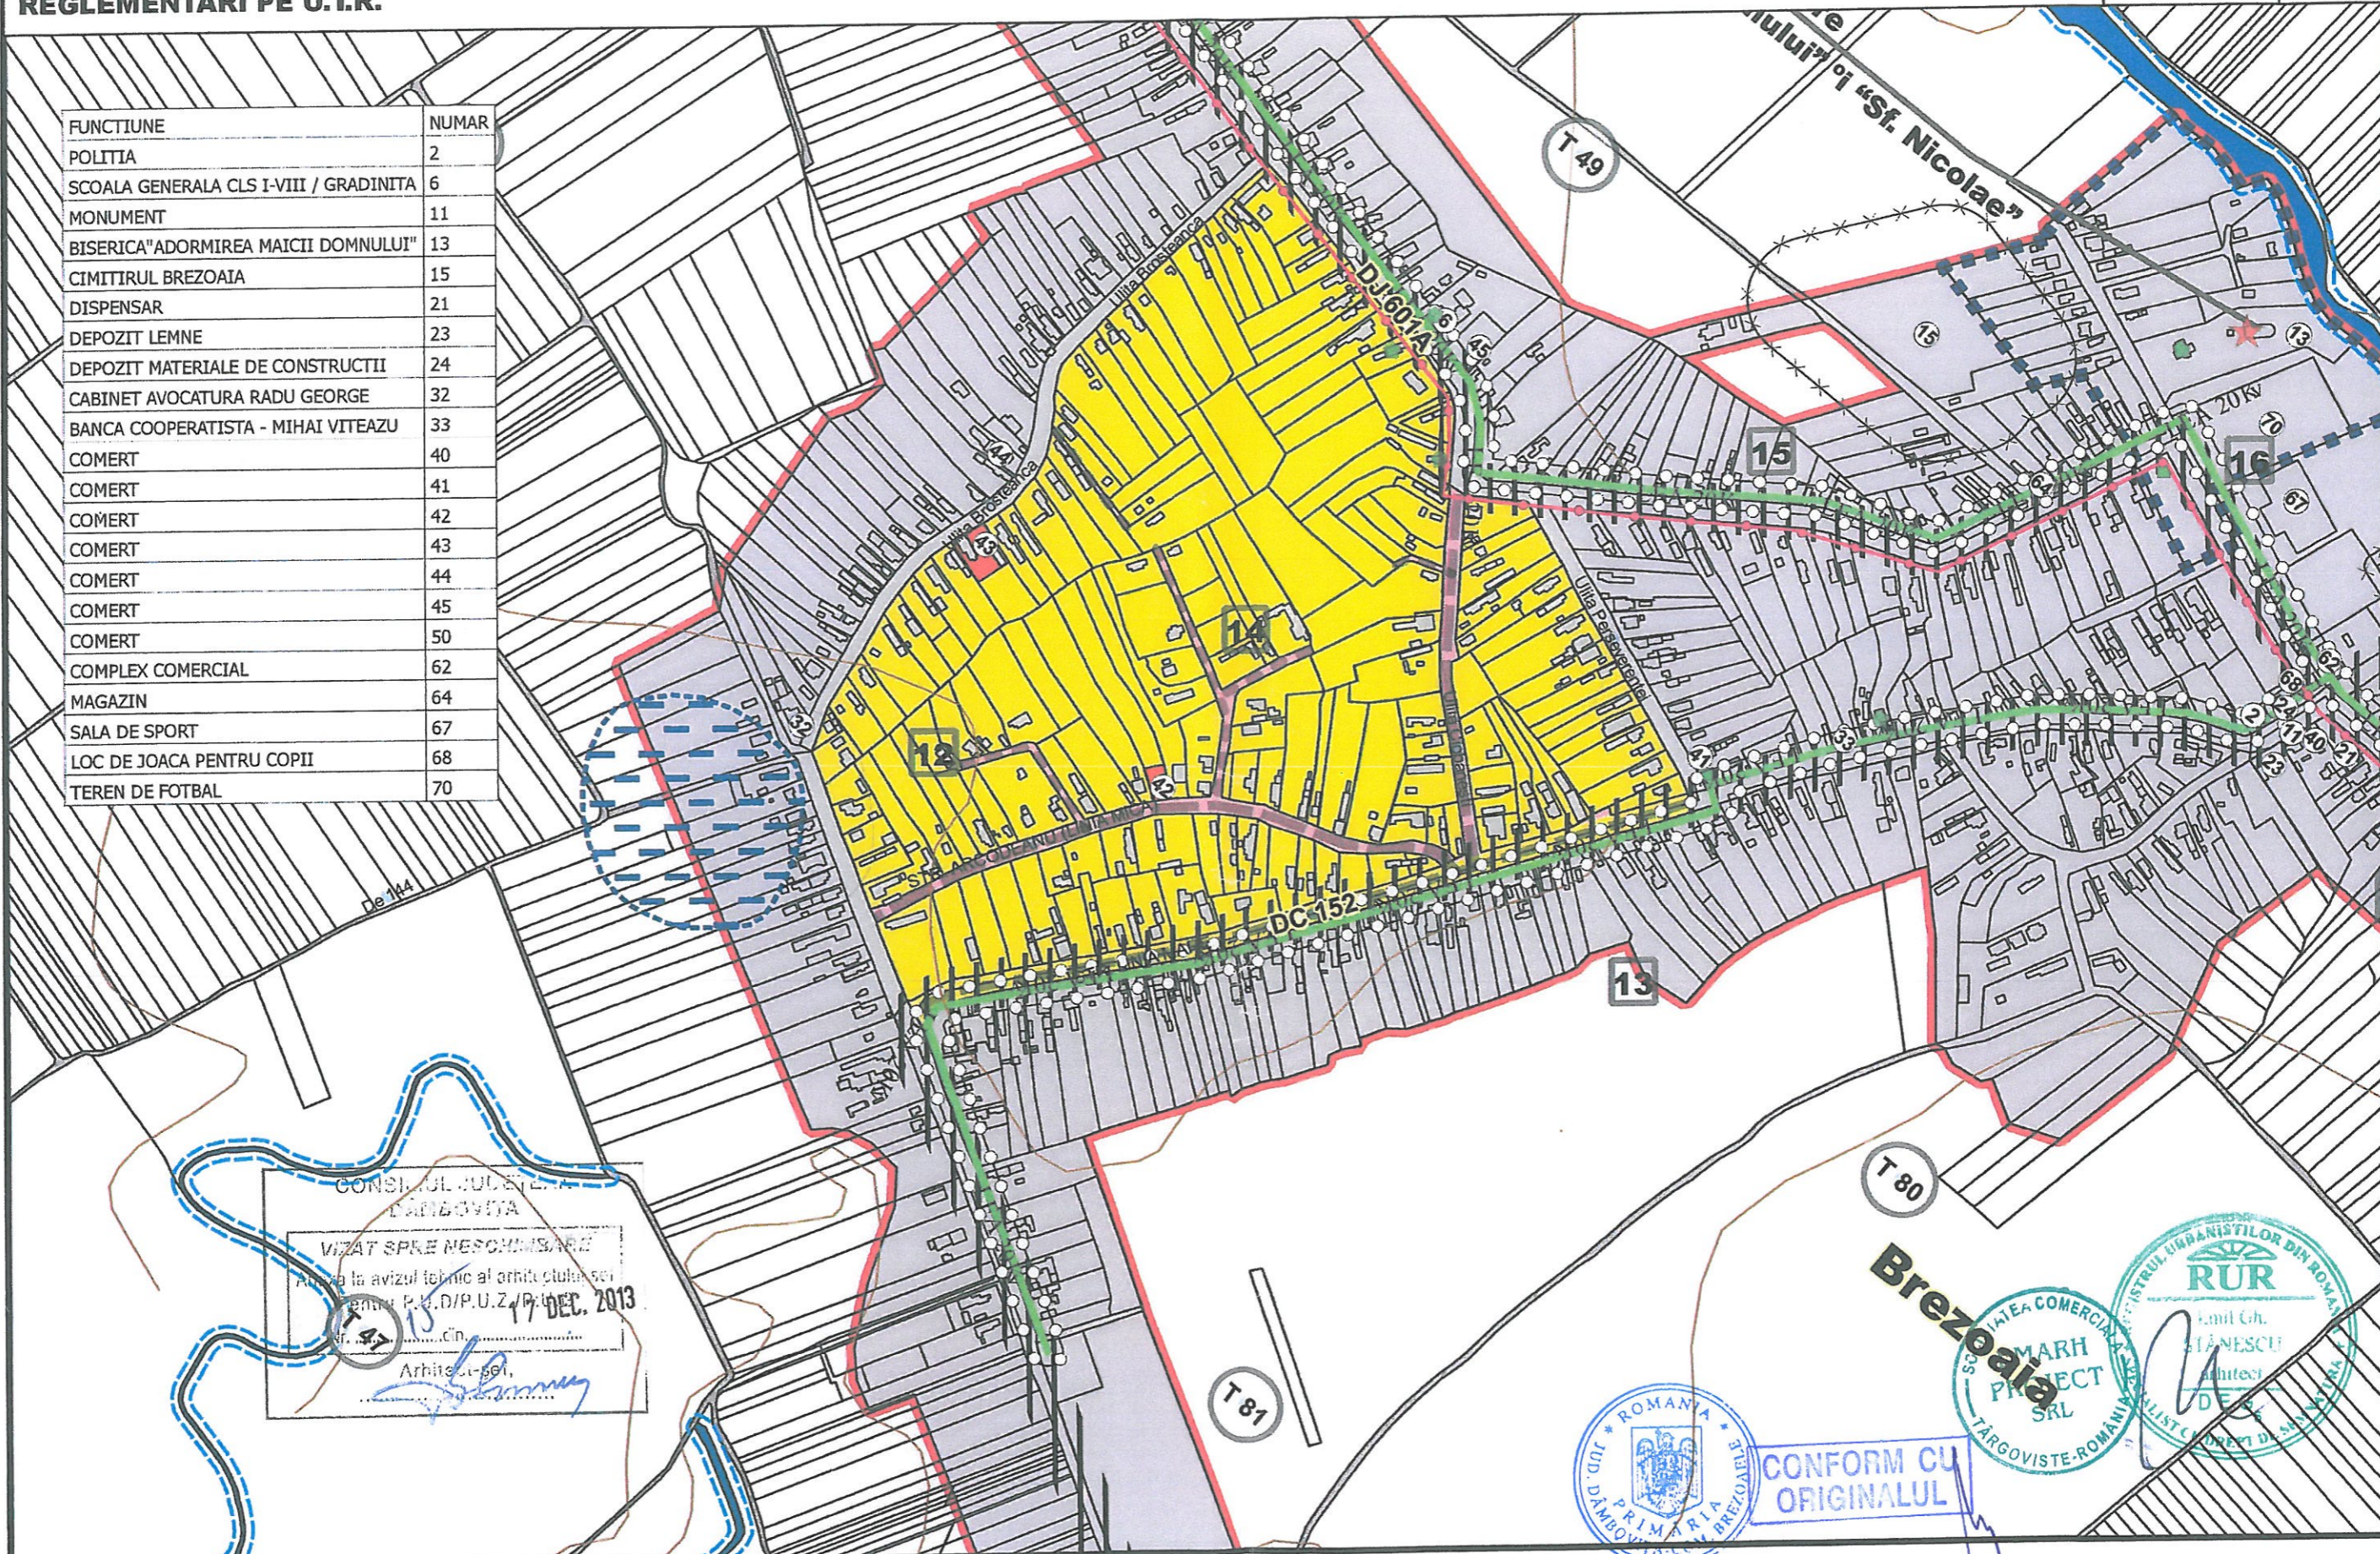

# RLUCB - REGULAMENTUL LOCAL DE URBANISM - COMUNA BREZOAELE UTR

DECEMBRIE 2013

14

## REGLEMENTARI PE U.T.R.

FUNCTIUNE	NUMAR
POLITIA	2
SCOALA GENERALA CLS I-VIII / GRADINITA	6
MONUMENT	11
BISERICA "ADORMIREA MAICII DOMNULUI"	13
CIMITIRUL BREZOAITA	15
DISPENSAR	21
DEPOZIT LEMNE	23
DEPOZIT MATERIALE DE CONSTRUCTII	24
CABINET AVOCATURA RADU GEORGE	32
BANCA COOPERATISTA - MIHAI VITEAZU	33
COMERT	40
COMERT	41
COMERT	42
COMERT	43
COMERT	44
COMERT	45
COMERT	50
COMPLEX COMERCIAL	62
MAGAZIN	64
SALA DE SPORT	67
LOC DE JOACA PENTRU COPII	68
TEREN DE FOTBAL	70